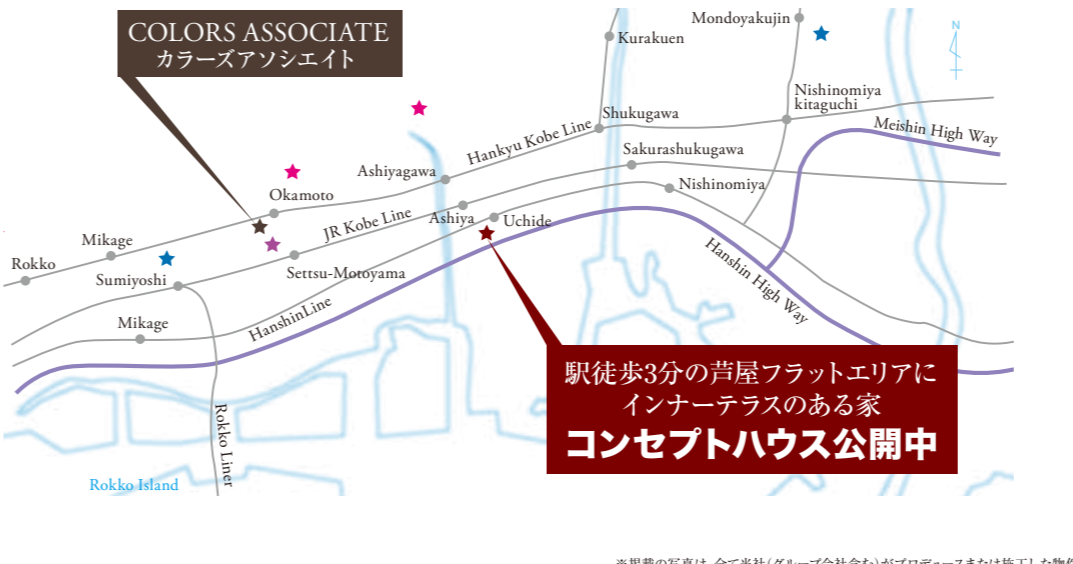

不動産仲介事業
REAL ESTATE

今注目の中古マンションや中古戸建てを
阪神間でお探しならわたしたちにご相談ください。
豊富な物件情報でお応えいたします。

ROMANSエリア厳選物件特集

自由設計・自由分割
土地分譲事業
FREE PLAN

広さや立地の理想に可能な限り近づけるよう
土地から厳選し分割も可能としました。
想い描く住まいのイメージからお聞かせください。

阪急沿線六甲エリアから西宮北口エリアまで、
人気の阪神間山手にて厳選物件をご紹介します。

ROMANSエリアとは、私たち「COLORS ASSOCIATE」が名付けた、
R=六甲、O=岡本、M=御影、A=芦屋川、N=西宮北口、S=夙川の阪急神戸線6駅のこと。
「住みたい街ランキング」ではいつも上位になる、阪神間山手の人気の住宅地です。

カラースアソシエイト ゴールデンウィークフェアでは、
この素敵なROMANSエリアにおける厳選物件をご紹介します。

カラースアソシエイト **COLORS ASSOCIATE**
期間中は休まず営業しております